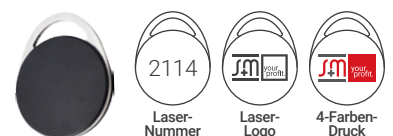

Schlüssel ‚Premium‘

Standardauslieferung unbedruckt, in 11 Farben (RAL/ Pantone), individuelle Beschriftung mit fortlaufender Nummer und Ihrem Logo möglich

Distributed by: